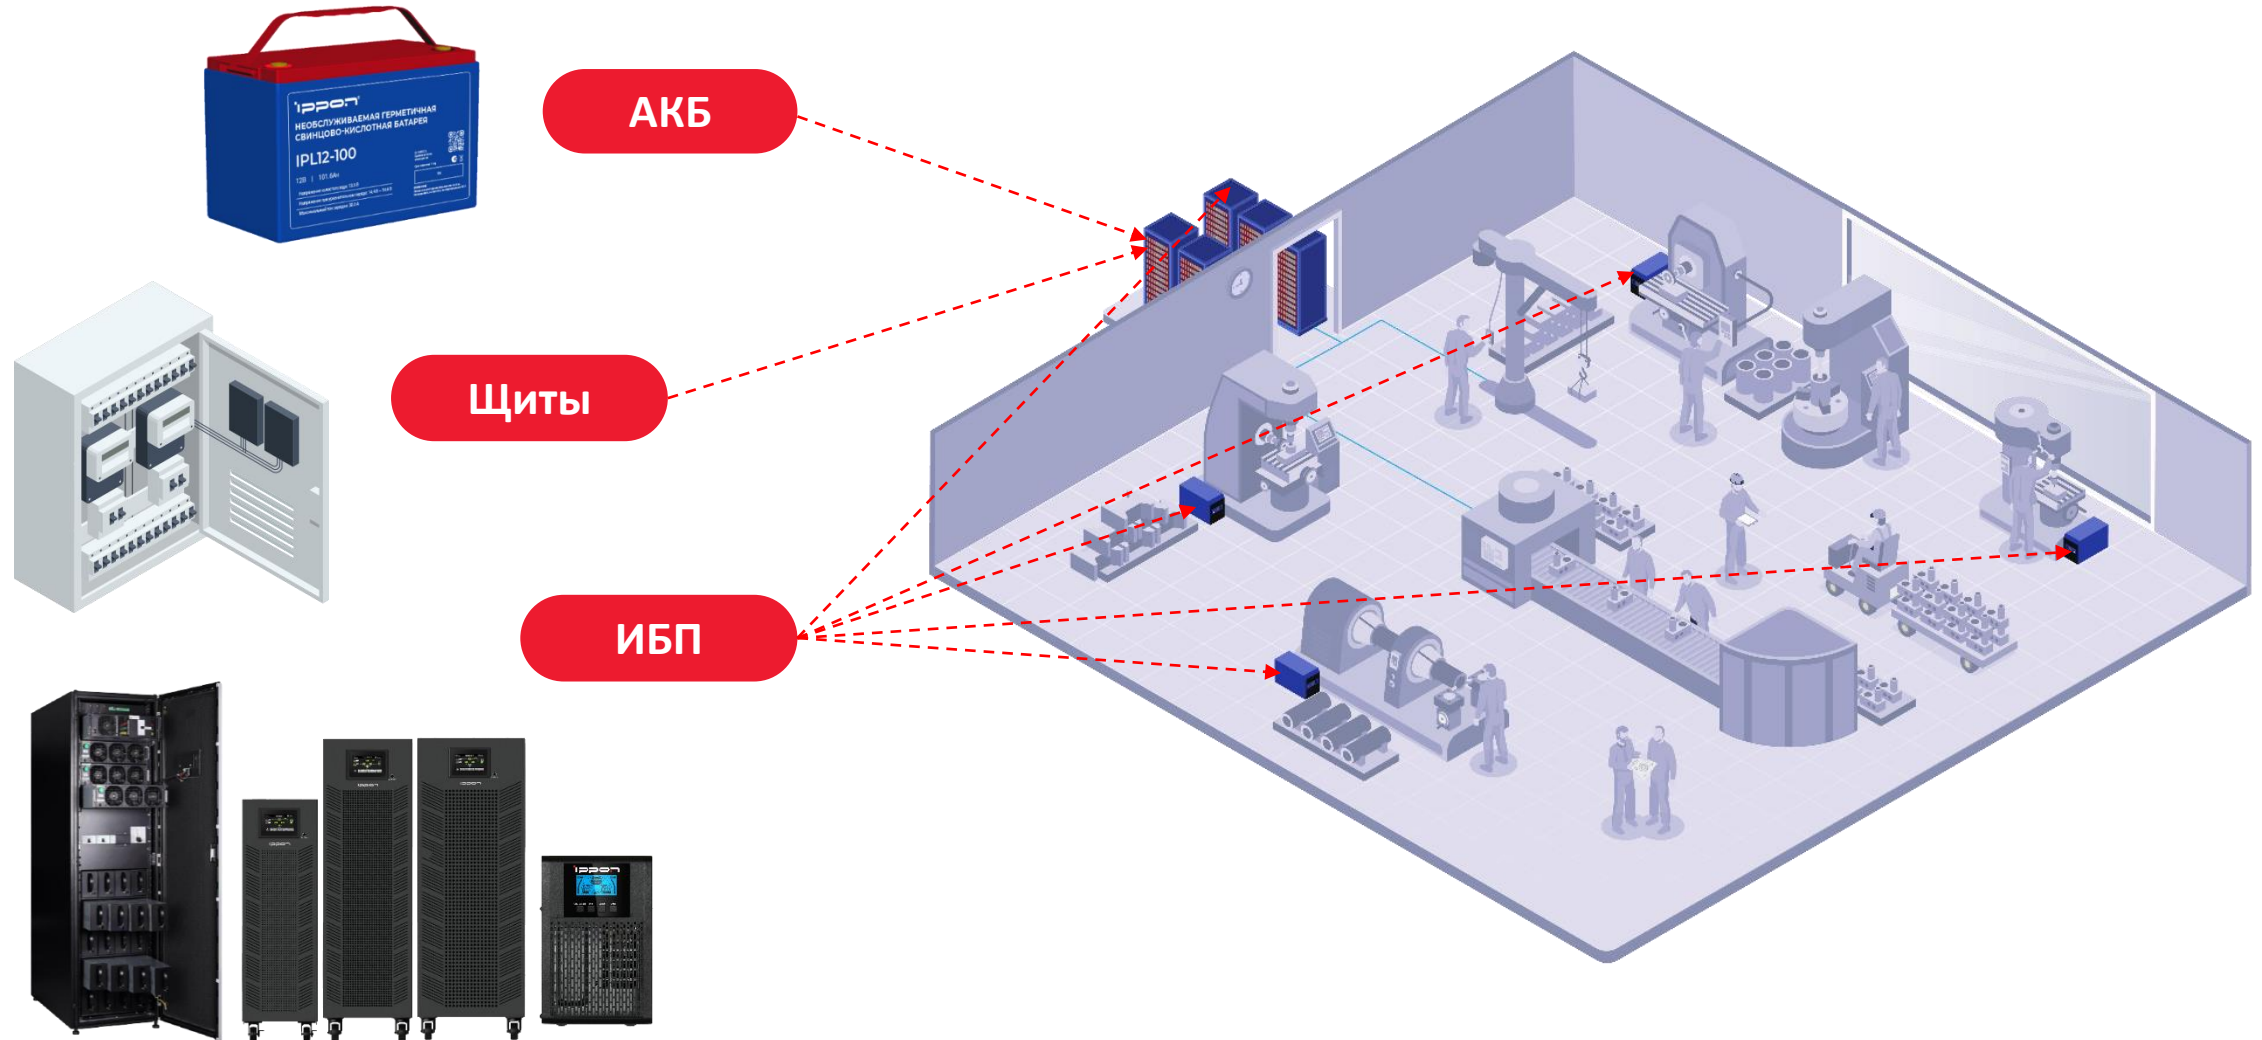

Развитие комплексных решений