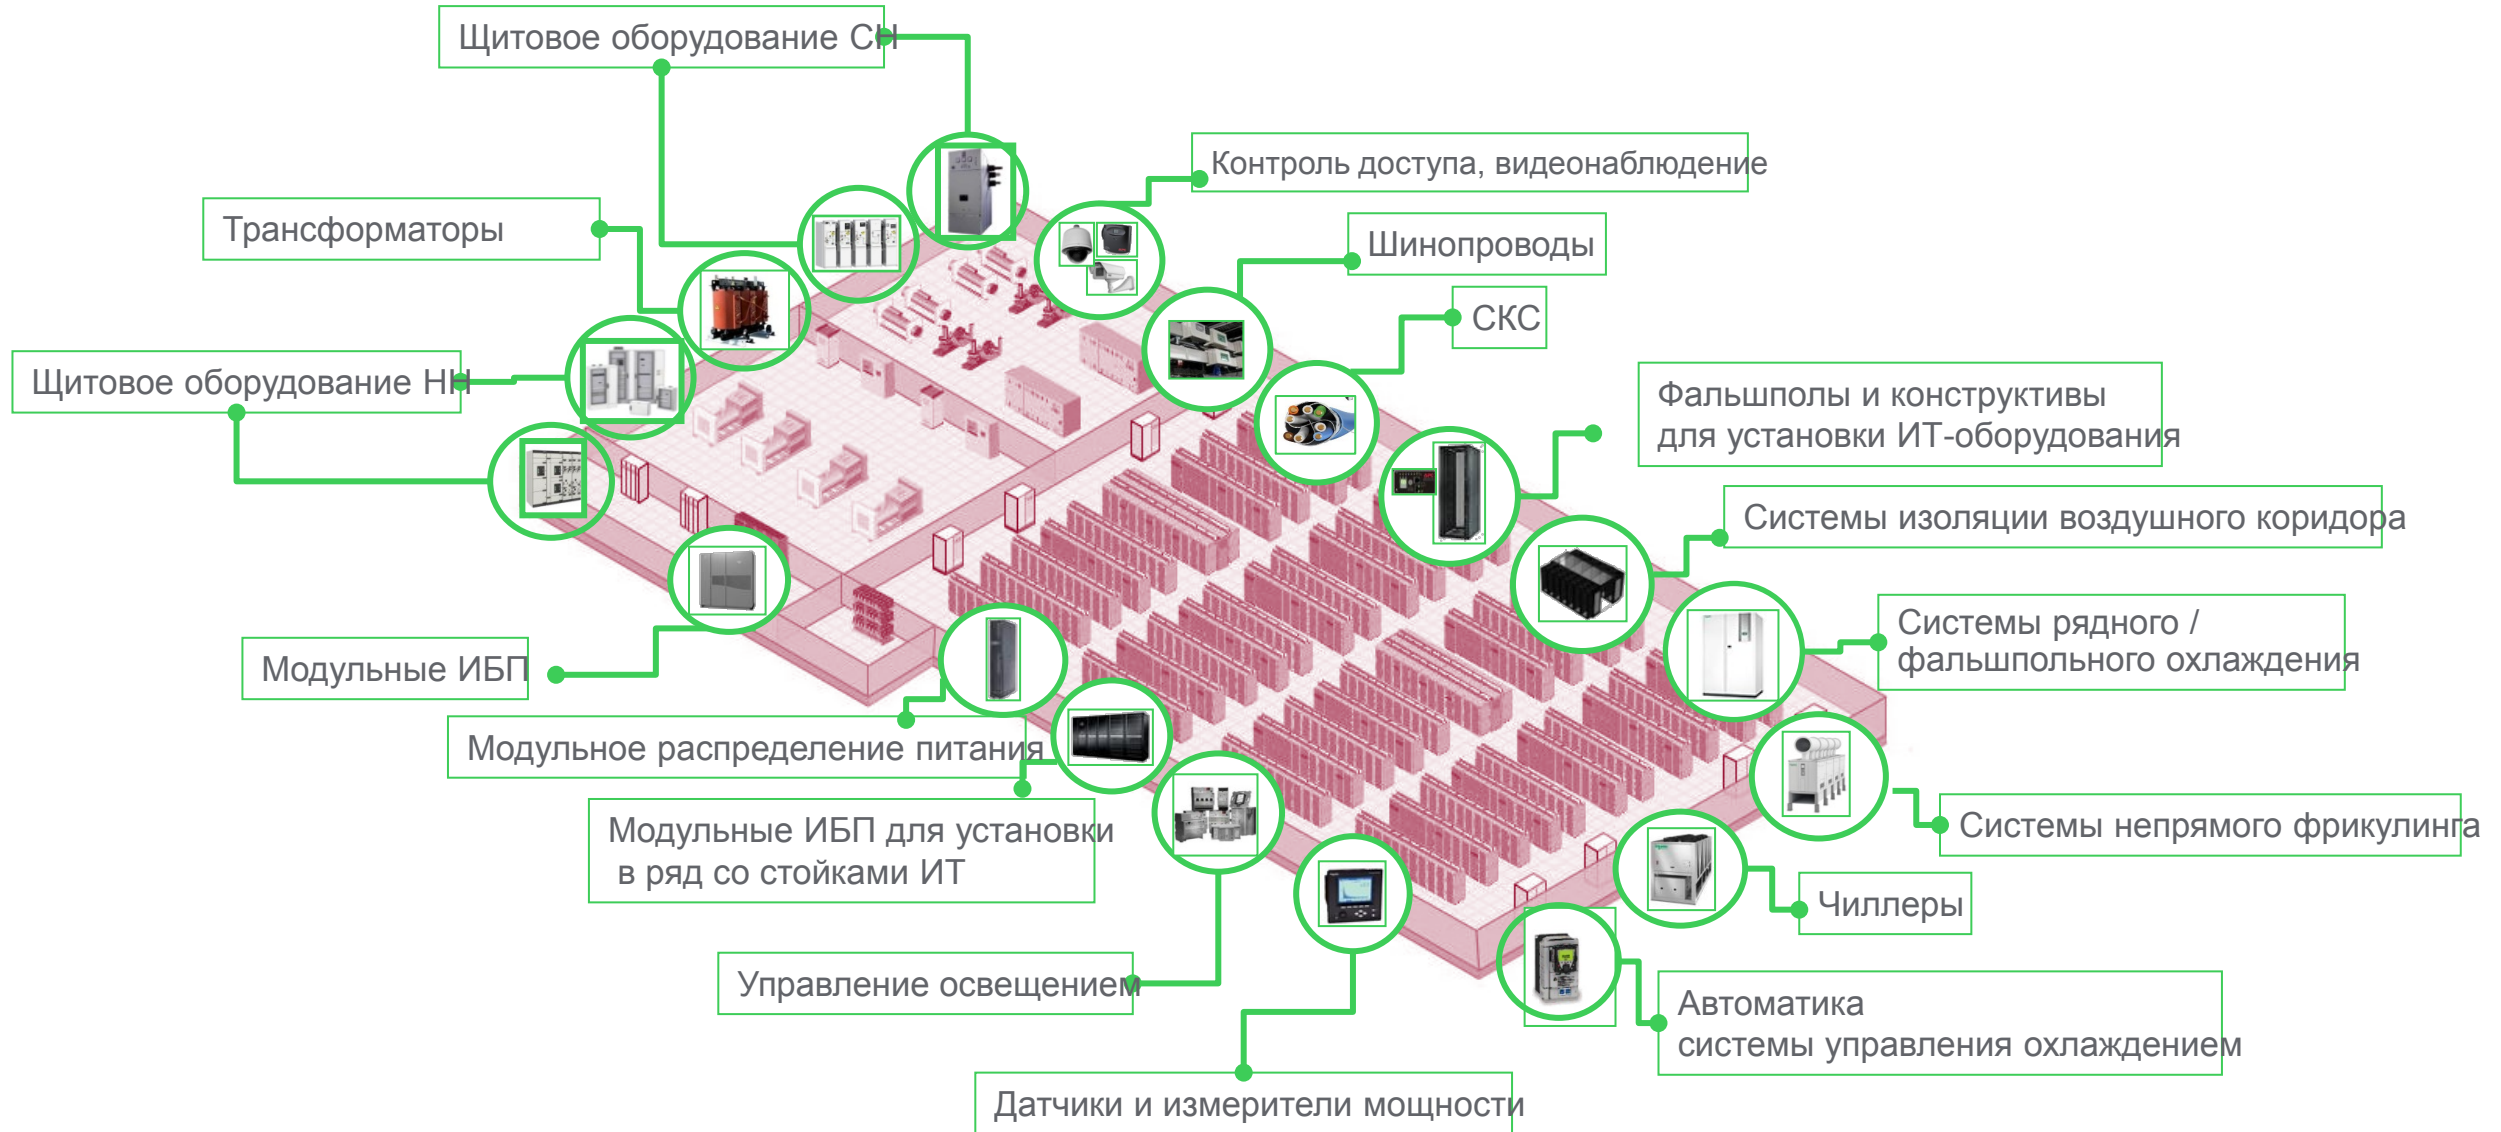

Взгляд заказчика на решения для ЦОД

Инна Корсунова

Руководитель направления по работе с заказчиками, СЗФО

Life Is On

Schneider
Electric

Где это?

Life Is On

Schneider
Electric

Что это?

HyperPod

- Модульная телескопическая конструкция
- Контейнеризация холодных и горячих зон
- Самонесущая рама
- Поддержка шкафов любых типоразмеров
- Основа для монтажа смежных инженерных систем
- Интеграция с различными типами систем распределения питания и охлаждения
- Удобство и простота конфигурирования, развертывания и эксплуатации
- Сокращение затрат и минимизация временных рисков при монтаже

Новый 6U Микро ЦОД (старт продаж Q1 2020)

- ✓ Монтажная «высота» 6U
- ✓ Компактный, низкопрофильный форм-фактор занимает на 60% меньше места в глубину
- ✓ Не занимает места на полу
- ✓ Поддерживает установку серверов глубиной до 76см
- ✓ Нагрузочная способность >100кг
- ✓ Совместим с VRLA и Lithium SmartUPS
- ✓ Встроенные вентиляторы фильтры
- ✓ Противоударная упаковка

Новый 6U Микро ЦОД (старт продаж Q1 2020)

Опциональные ролики позволяют компактно разместить микро-ЦОД на полу и легко перемещать его

Вертикальная модульная компоновка позволяет увеличить емкость инсталляции