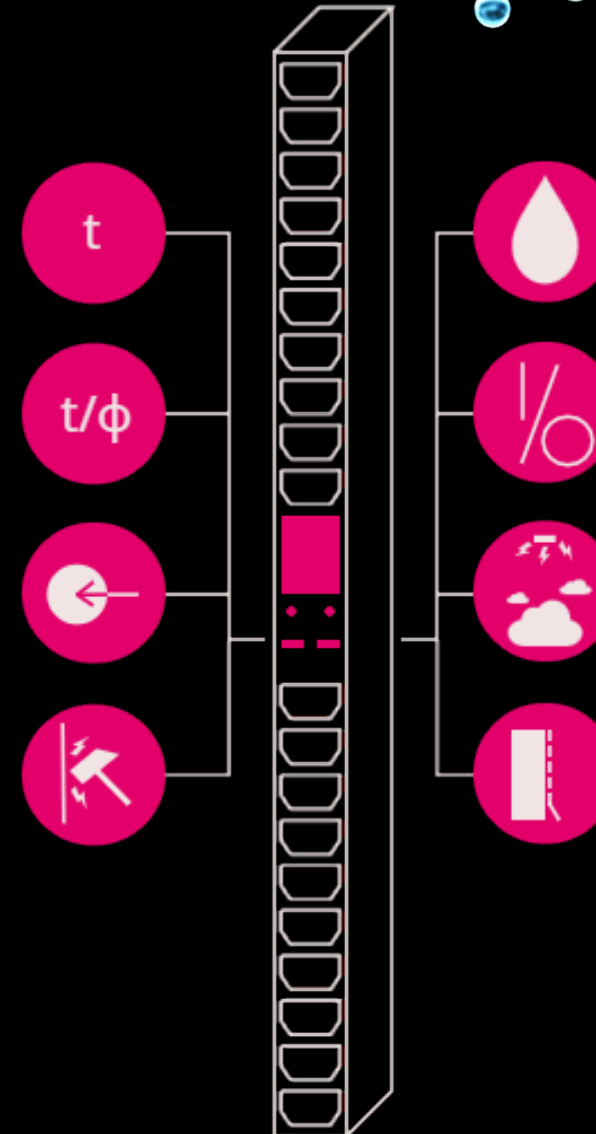

ENCLOSURES

POWER DISTRIBUTION

CLIMATE CONTROL

IT INFRASTRUCTURE

SOFTWARE & SERVICES

Компактные решения для больших задач

Резервирование и оптимизация ИБП

- Общий/раздельные ИБП для инженерной и ИТ-нагрузки
- Резерв N+1, 2N, 2(N+1)
- Пределы масштабирования ИБП одного Edge-DC: главный фактор – весовая нагрузка

ENCLOSURES

POWER DISTRIBUTION

CLIMATE CONTROL

IT INFRASTRUCTURE

SOFTWARE & SERVICES

Компактные решения для больших задач

Электрораспределение и мониторинг

- Предустановленные блоки распределения питания
- Горизонтальное и вертикальное исполнение
- Блоки распределения с различным функционалом: от базовой до управляемой версий
- Распределение 1~ и 3~ с различными комбинациями розеток
- Подключение датчиков мониторинга к PDU

ENCLOSURES

POWER DISTRIBUTION

CLIMATE CONTROL

IT INFRASTRUCTURE

SOFTWARE & SERVICES

Компактные решения для больших задач

Проработанное масштабируемое решение

- Топология до Tier III
- Автономия до 18 минут
- Возможность наращивания как отдельными шкафами, так и модулями
- ИТ нагрузка от 1,5 до 18 кВт на стойку
- Возможность исполнения с физической защитой
- Масштабирование на уровне стоек и готовых модулей