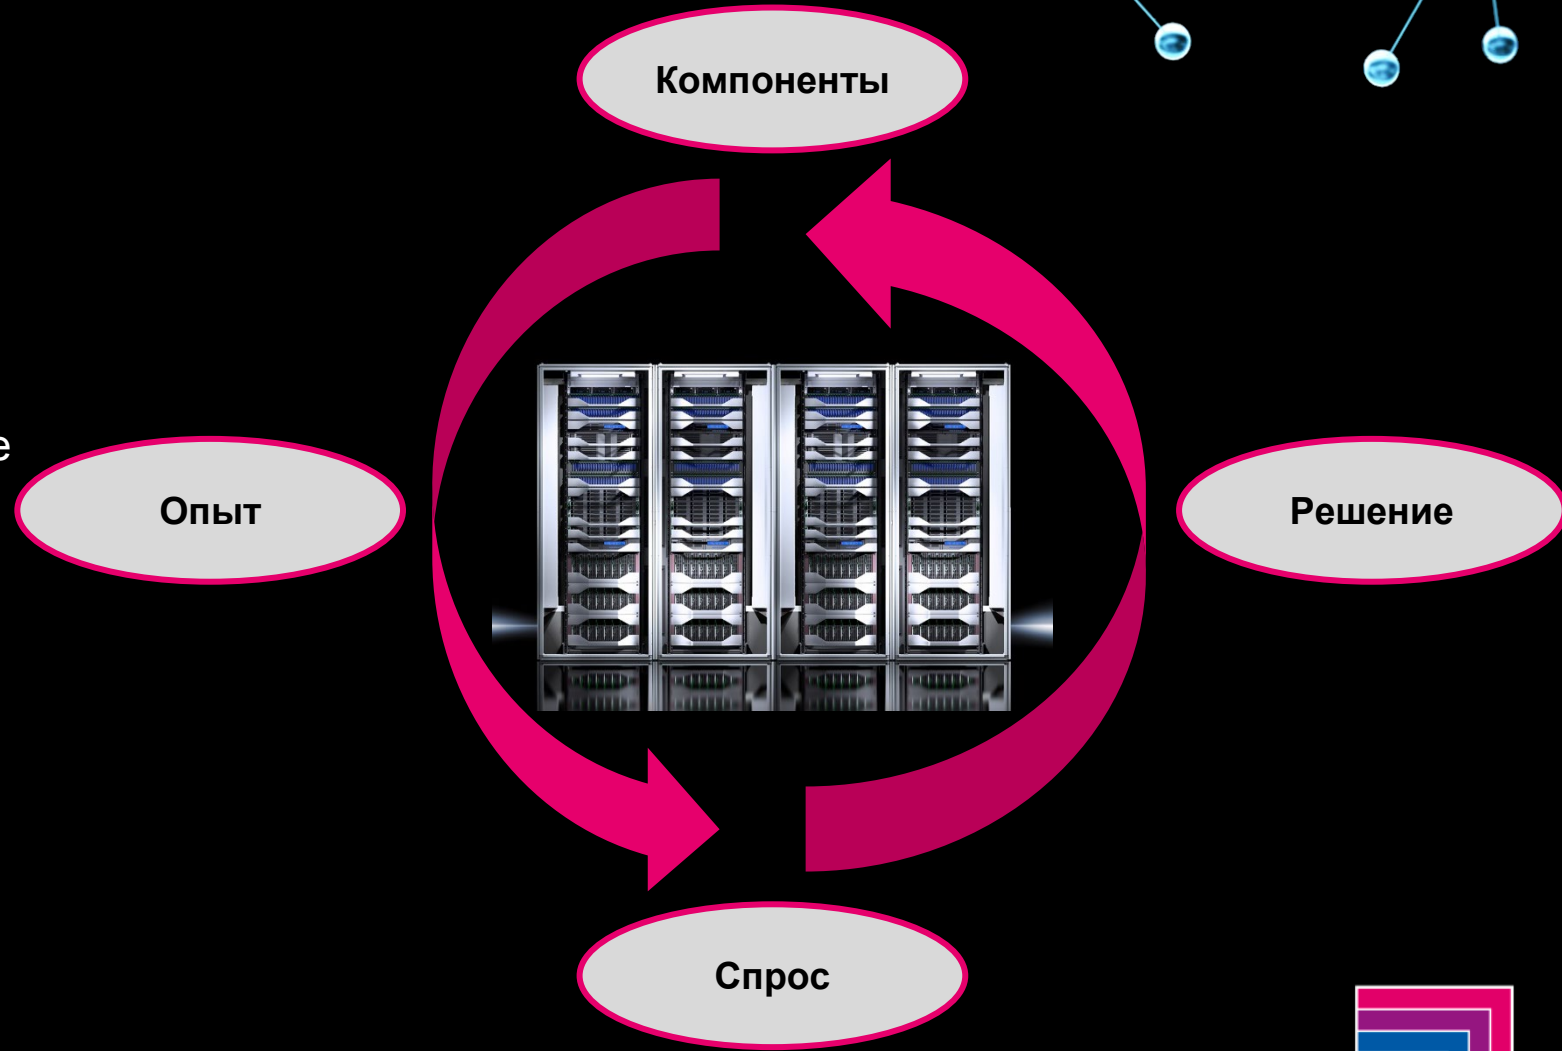

Компактные решения для больших задач

Больше чем просто компоненты

- Решение для будущего, основанное на компетенциях прошлого
- Объемная компонентная база позволила разработать современное решение для развивающихся сетей
- Полностью готовое и просчитанное решение для задач развивающихся компаний

ENCLOSURES

POWER DISTRIBUTION

CLIMATE CONTROL

IT INFRASTRUCTURE

SOFTWARE & SERVICES