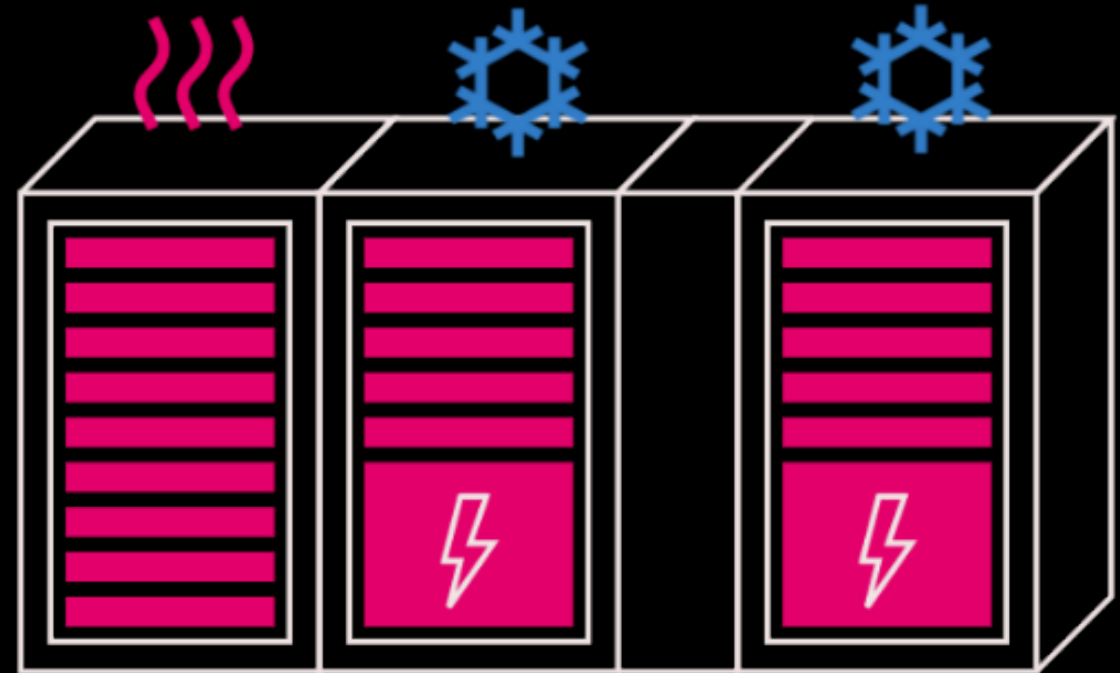

Компактные решения для больших задач

Проблемы резервирования охлаждения

- Моноблочные агрегаты – простота установки, некоторая сложность резервирования.
- LCU-DX – самый компактный вариант с резервированием для одиночных шкафов
- LCP-DX – наиболее универсальное решение для рядов стоек
- Совместное размещение ИБП и ИТ-нагрузки в стойке – выравнивание тепловой и весовой нагрузки
- Задача оптимизации: Плотность ИТ-мощности в стойках – количество теплообменников - нагрузка на перекрытия – дальность пути доставки холода (особенно в аварийной ситуации)

Компактные решения для больших задач

Встроенное пожаротушение

- Корпус типоразмером 1U обеспечивает пожаротушение в объёме 2,8м³
- Датчики двух уровней задымлённости с трубопроводами забора проб воздуха
- Внутренние резервные батареи
- Огнетушащее вещество: Noves 1230
- Объединение в группу до 5 модулей в режиме Master-Slave

ENCLOSURES

POWER DISTRIBUTION

CLIMATE CONTROL

IT INFRASTRUCTURE

SOFTWARE & SERVICES

Компактные решения для больших задач

Принцип действия и тетраэдр горения

- Распыление «сухой воды» через форсунку спереди
- Повышение теплоемкости воздуха
- Ликвидация горения
- Отсутствие повреждения компонентов