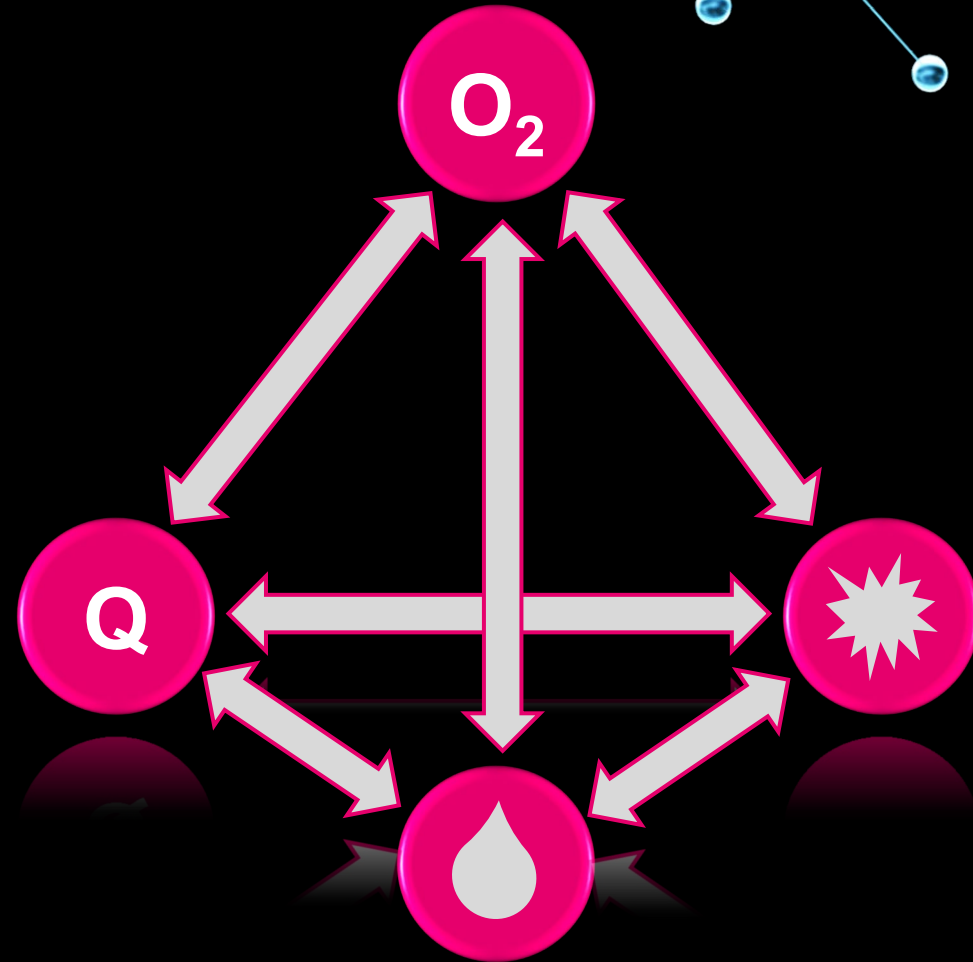

ENCLOSURES

POWER DISTRIBUTION

CLIMATE CONTROL

IT INFRASTRUCTURE

SOFTWARE & SERVICES

Компактные решения для больших задач

Принцип действия и тетраэдр горения

- Распыление «сухой воды» через форсунку спереди
- Повышение теплоемкости воздуха
- Ликвидация горения
- Отсутствие повреждения компонентов