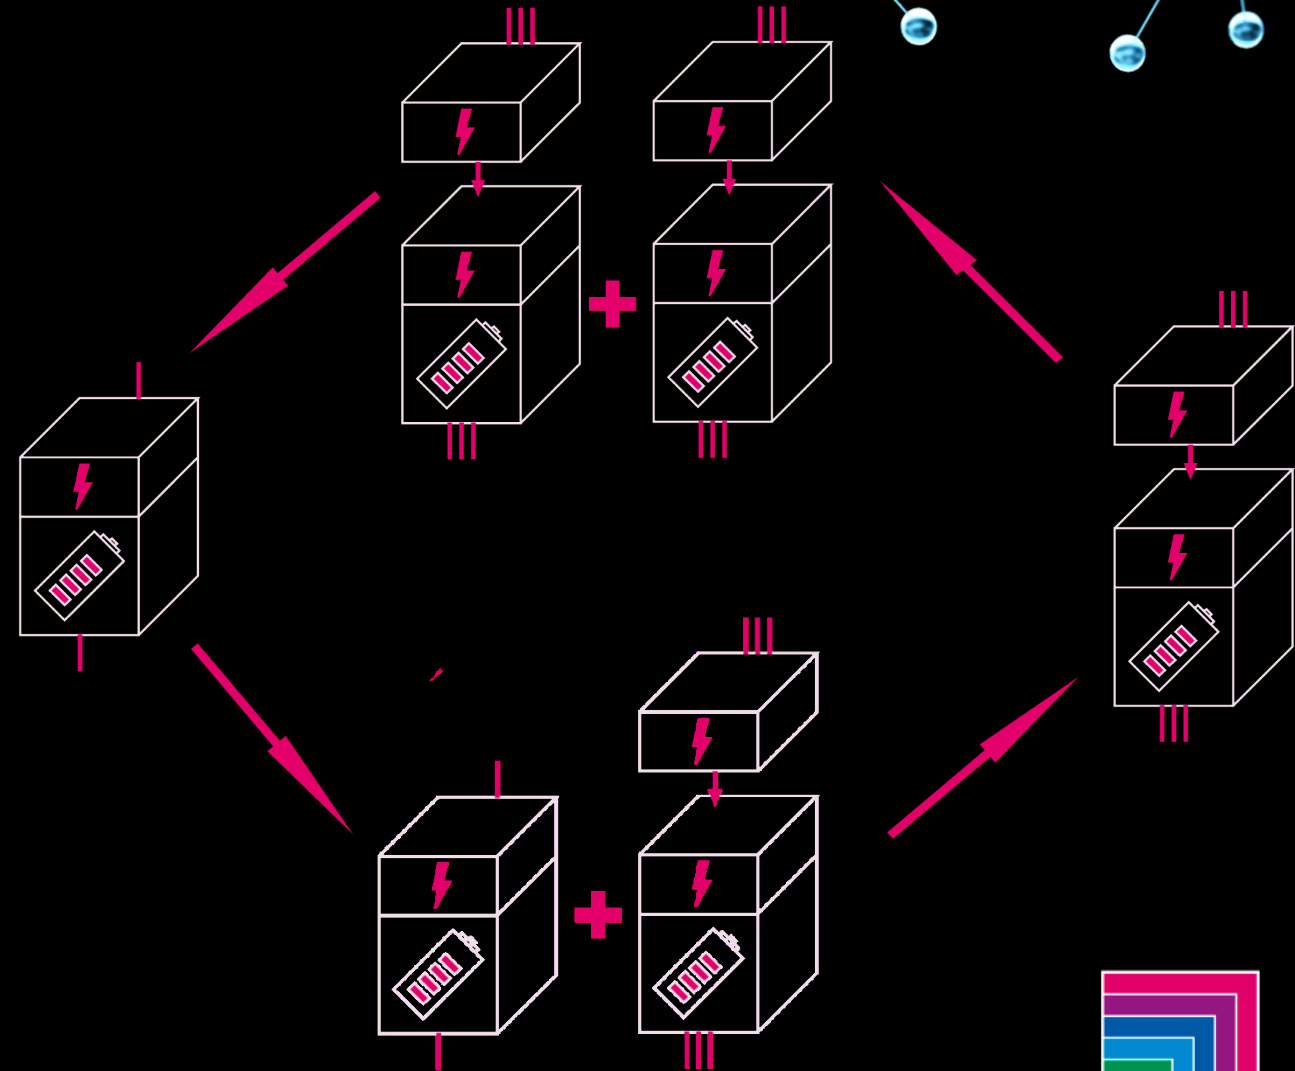

Компактные решения для больших задач

Гарантированное бесперебойное питание

- Модульные 19" ИБП
- Высокая степень децентрализации - отсутствие единой точки отказа и унификация ЗИП
- Решения с интегрированными батарейными поддонами
- Модули 10 и 20 кВт, суммарная мощность до 40 кВт
- «Горячая» замена модулей (в случае резерва N+1)

ENCLOSURES

POWER DISTRIBUTION

CLIMATE CONTROL

IT INFRASTRUCTURE

SOFTWARE & SERVICES

Компактные решения для больших задач

Резервирование и оптимизация ИБП

- Общий/раздельные ИБП для инженерной и ИТ-нагрузки
- Резерв N+1, 2N, 2(N+1)
- Пределы масштабирования ИБП одного Edge-DC: главный фактор – весовая нагрузка

ENCLOSURES

POWER DISTRIBUTION

CLIMATE CONTROL

IT INFRASTRUCTURE

SOFTWARE & SERVICES

Компактные решения для больших задач

Электрораспределение и мониторинг

- Предустановленные блоки распределения питания
- Горизонтальное и вертикальное исполнение
- Блоки распределения с различным функционалом: от базовой до управляемой версий
- Распределение 1~ и 3~ с различными комбинациями розеток
- Подключение датчиков мониторинга к PDU