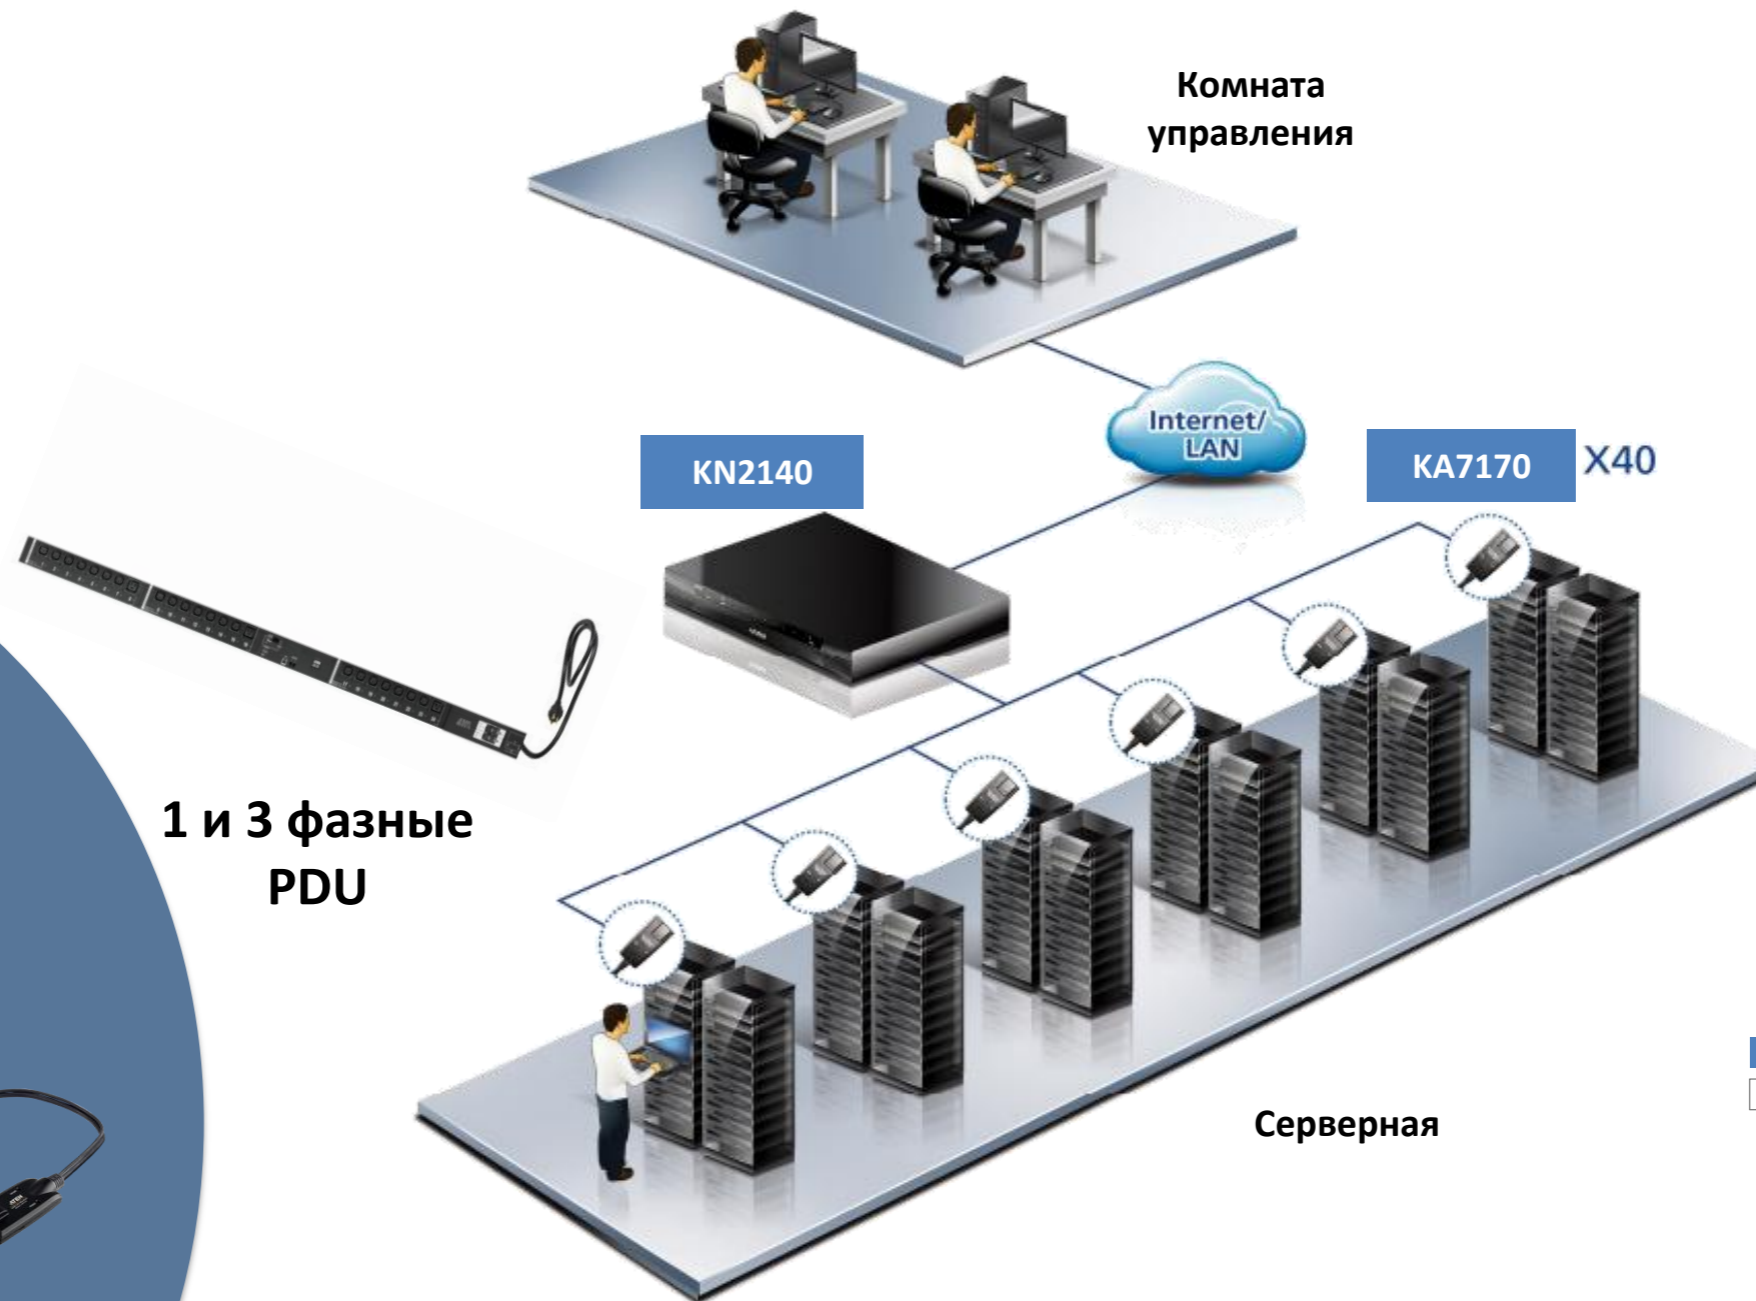

Решения для  
доступа и  
управления

Управляющее ПО

KVM серии KN / KG

KA7170