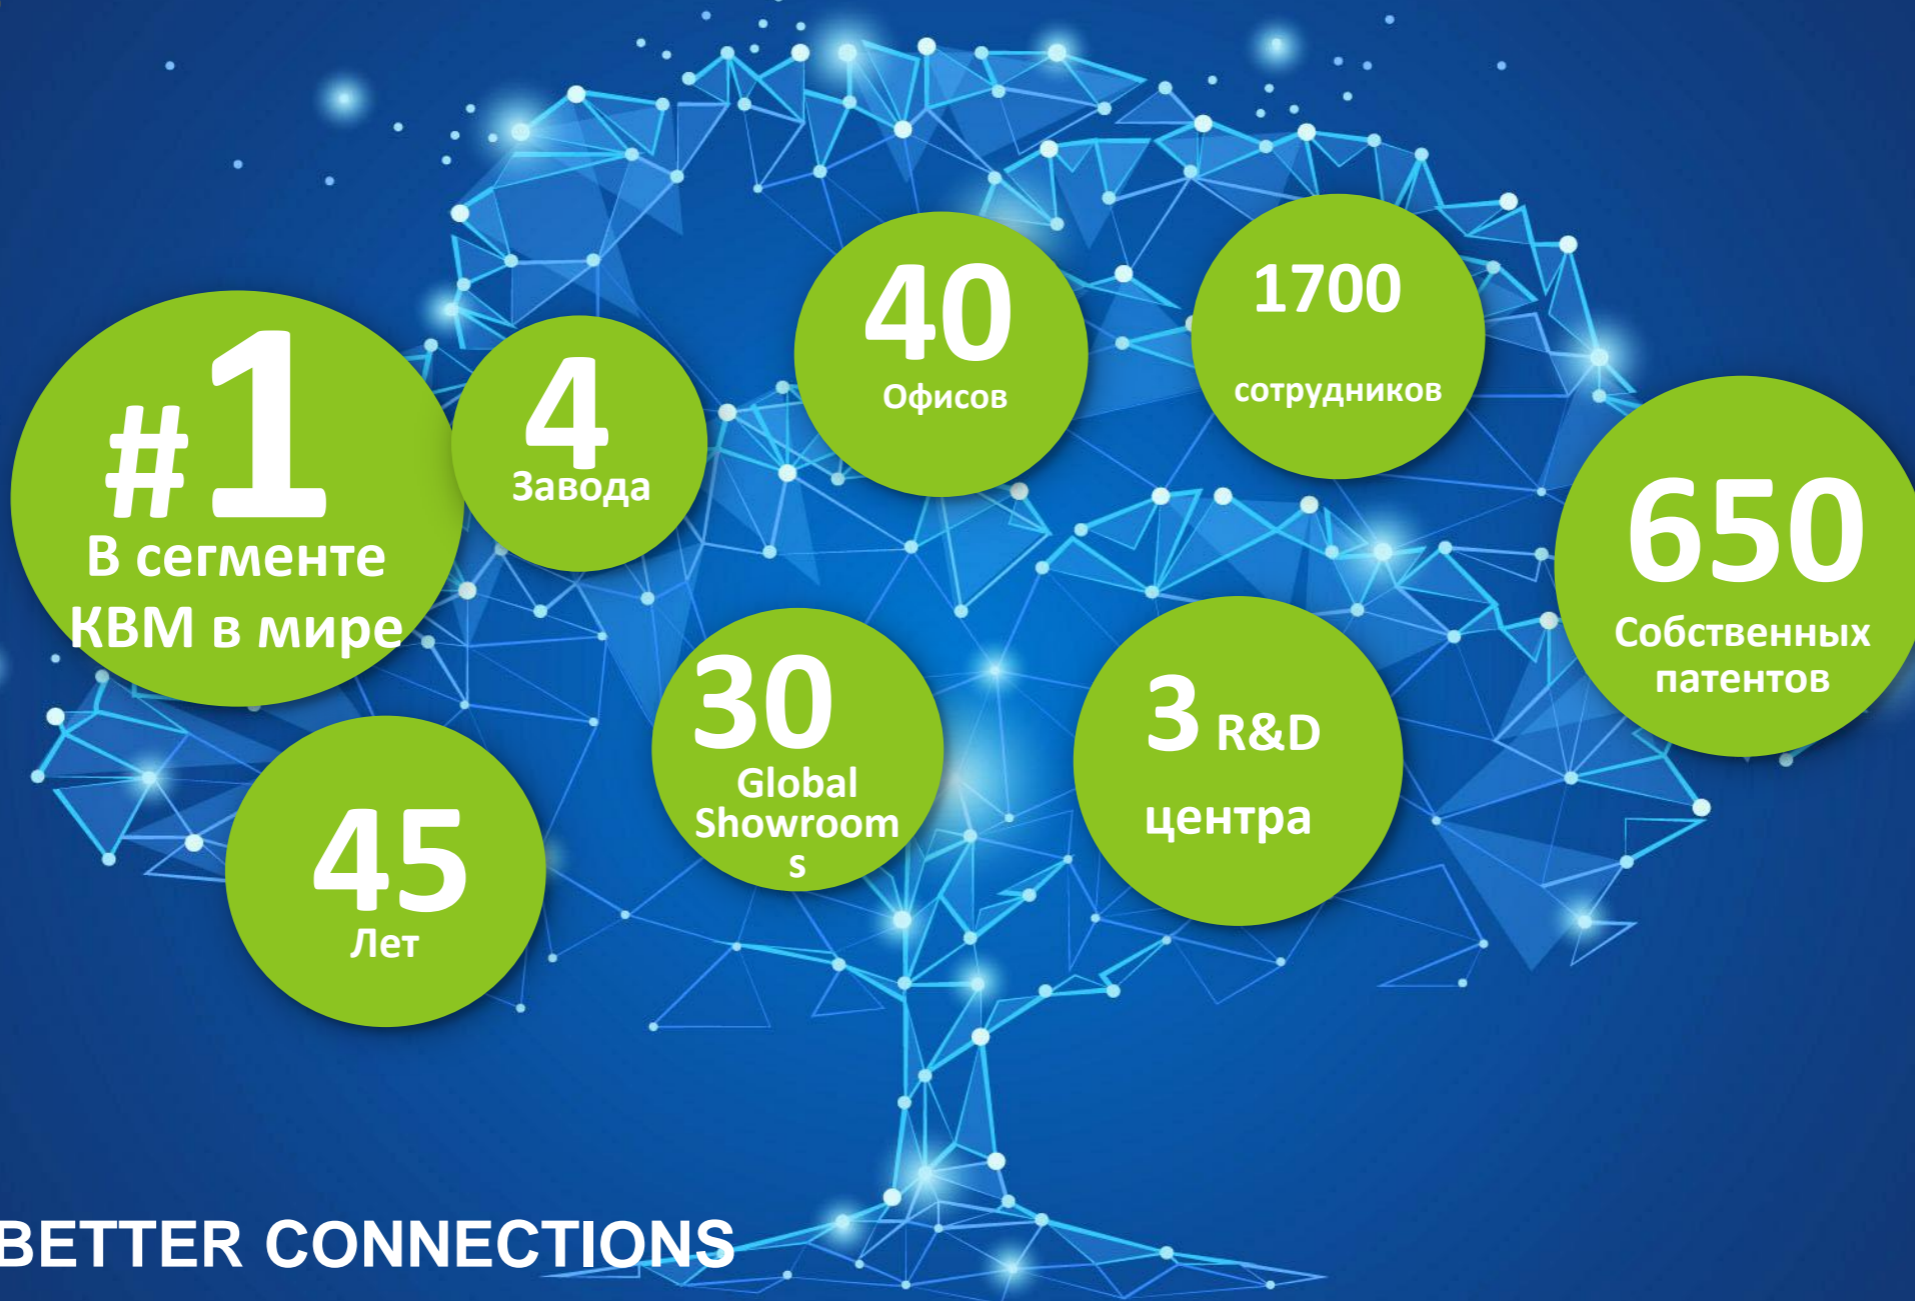

О Компании

SIMPLE BETTER CONNECTIONS