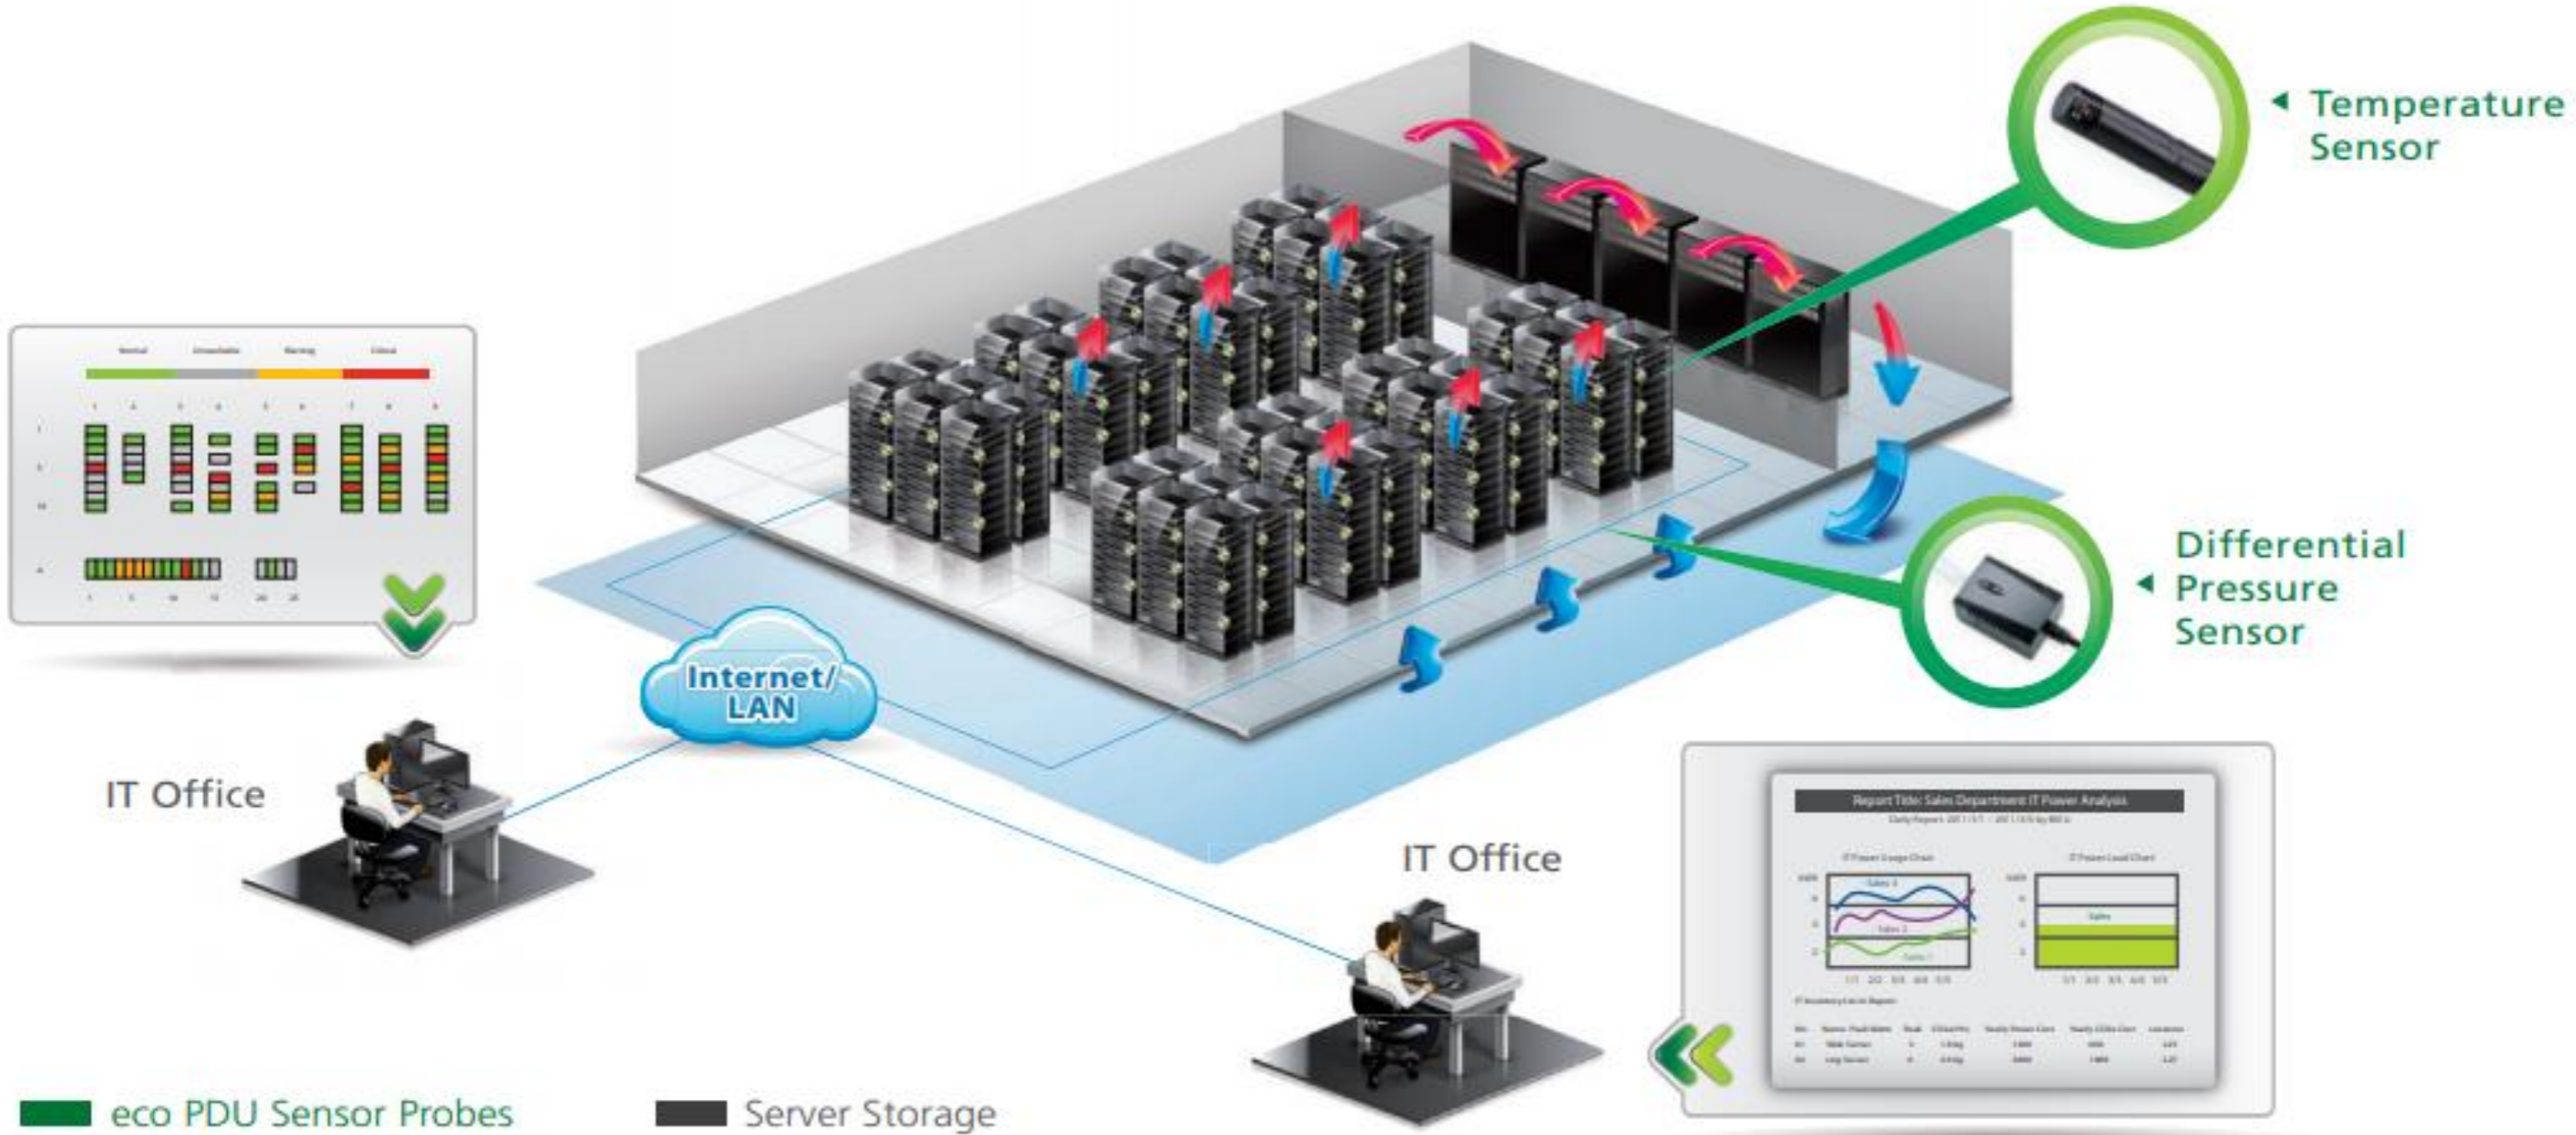

### KVM over IP OmniBus Gateway

- ✓ A single portal for IT infrastructure mgmt.
- ✓ Centralized mgmt. of all servers
- ✓ Out-of-band mgmt.

### KVM DigiProcessor

- ✓ USB bus-powered design
- ✓ Compact dongle-type design
- ✓ Various computer interfaces supported

VGA	DVI	HDMI	DP
USB	VM	Smart Card	

- KVM
- Cat5e
- Network

- ✓ Серверные модули для KG0016/0032
- ✓ Подключение к серверу.
  - Видео **1920 x1200 @60Hz**
  - **Разные интерфейсы**- VGA, DVI, HDMI и DisplayPort
  - **Компактные** ,корпус алюминиевыйing
  - Поддержка **virtual media**

**2 разъема RJ45**

**БП не требуется**

**Поддержка FHD Video**

- ✓ Архитектура 1-Основной/ до 31 резервных серверов.
- ✓ Единый IP адрес, логин и пароль для получения доступа к разрешенному оборудованию

## Внешнее управление.