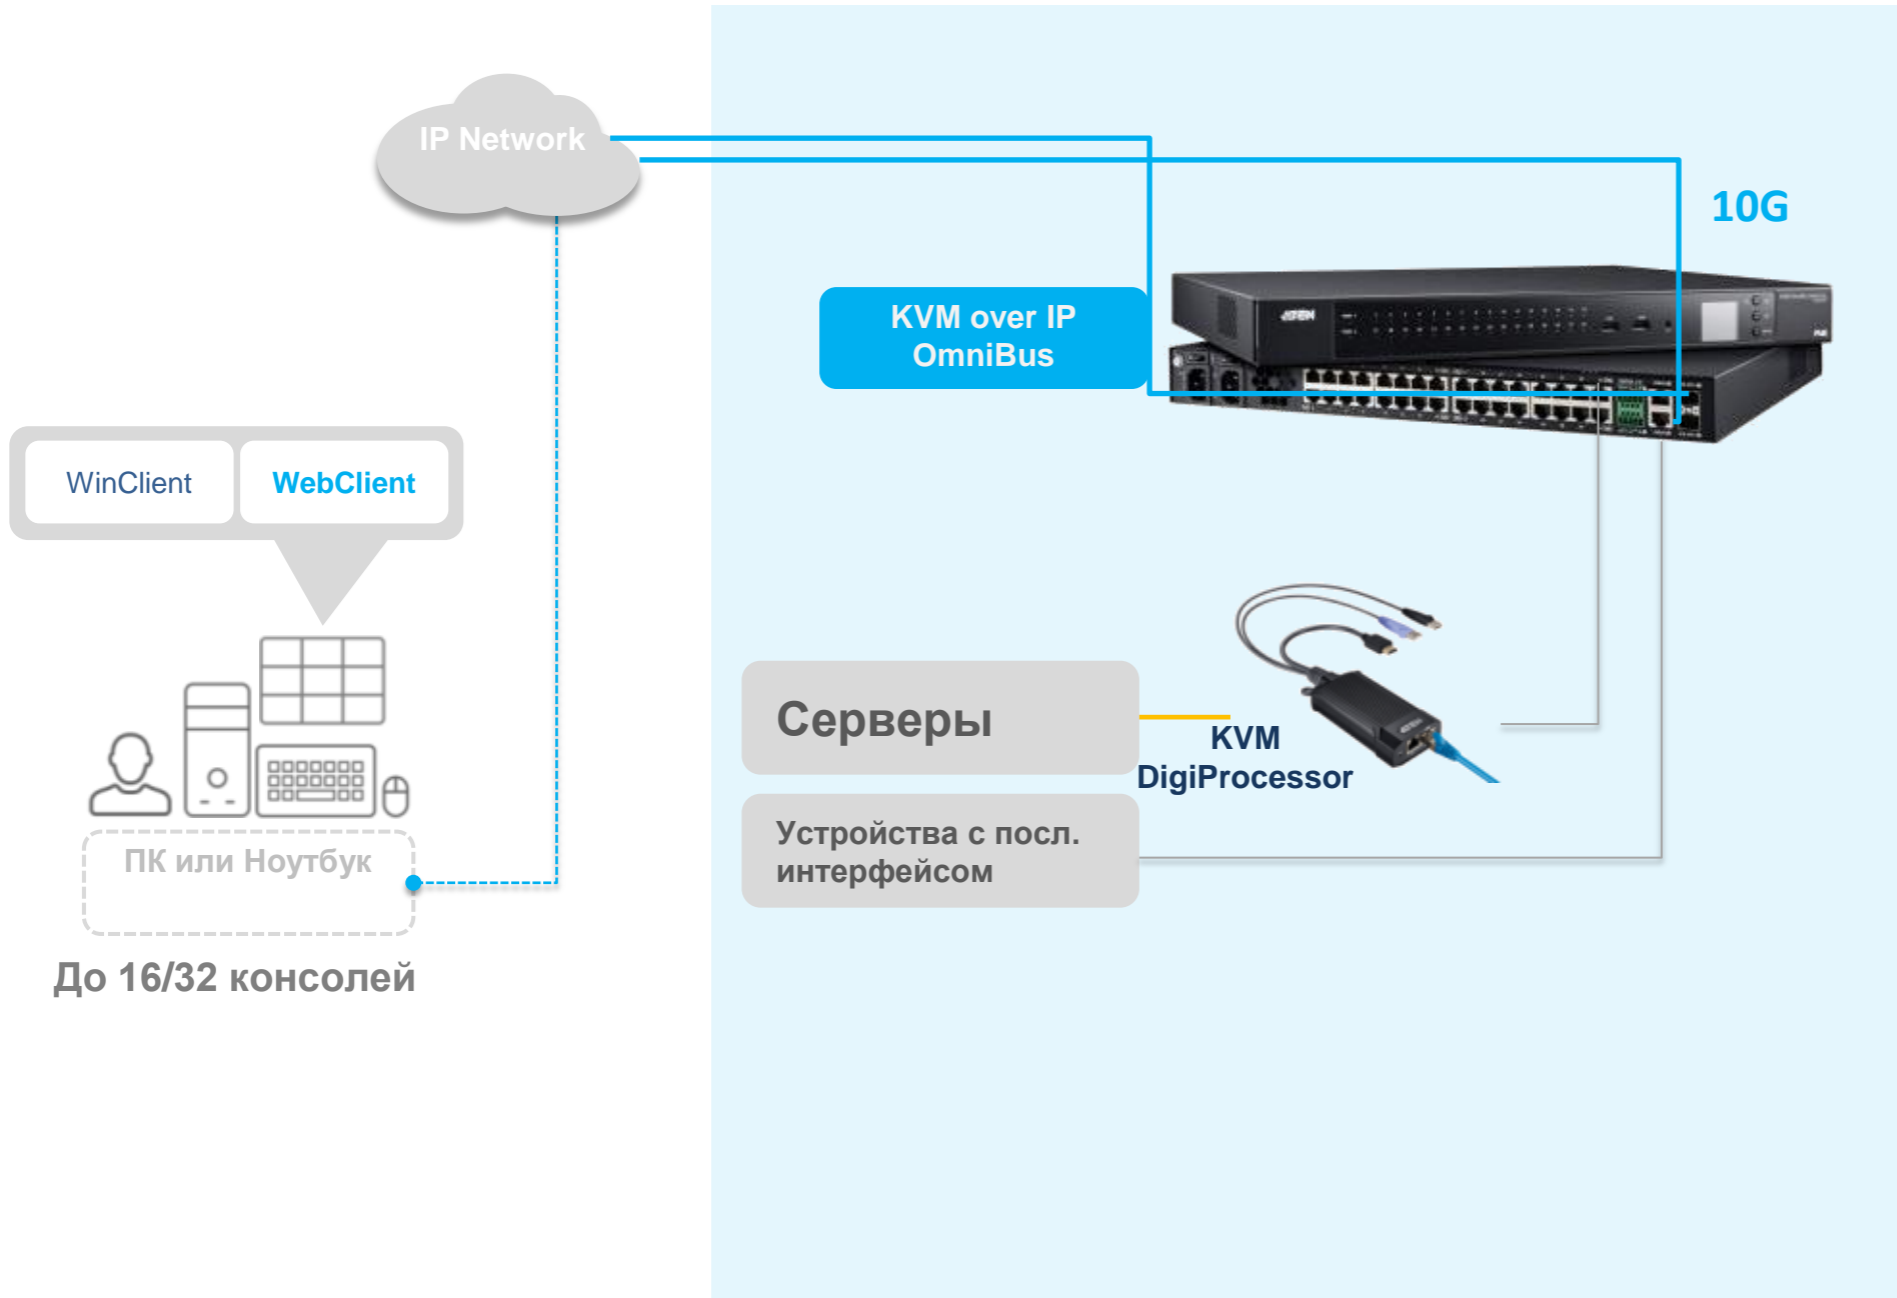

# Новинка KG0016 KG0032

- ✓ 16-портов/32-порта KVM over IP OmniBus
- ✓ **Основное!**
  - **True Digital KVM** –цифровая передача от сервера до KVM
  - **Поддержка TLS 1.3** шифрования данных
  - **Поддержка FIPS140-2 level 1**
  - **Удобная многоэкранная панель просмотра**
  - Требуется 10G канал
  - Прекрасное качество видео

reddot winner 2023

Out-of-Band Management

Безопасное и централизованное внеполосное управление всеми серверами.

BIOS-level Troubleshooting

Устранение неполадок на уровне BIOS, поддержка virtual media.

Up to **10x** FASTER than Gigabit port

Два встроенных высокоскоростных адаптера 10G FPS+ для передачи больших объемов данных