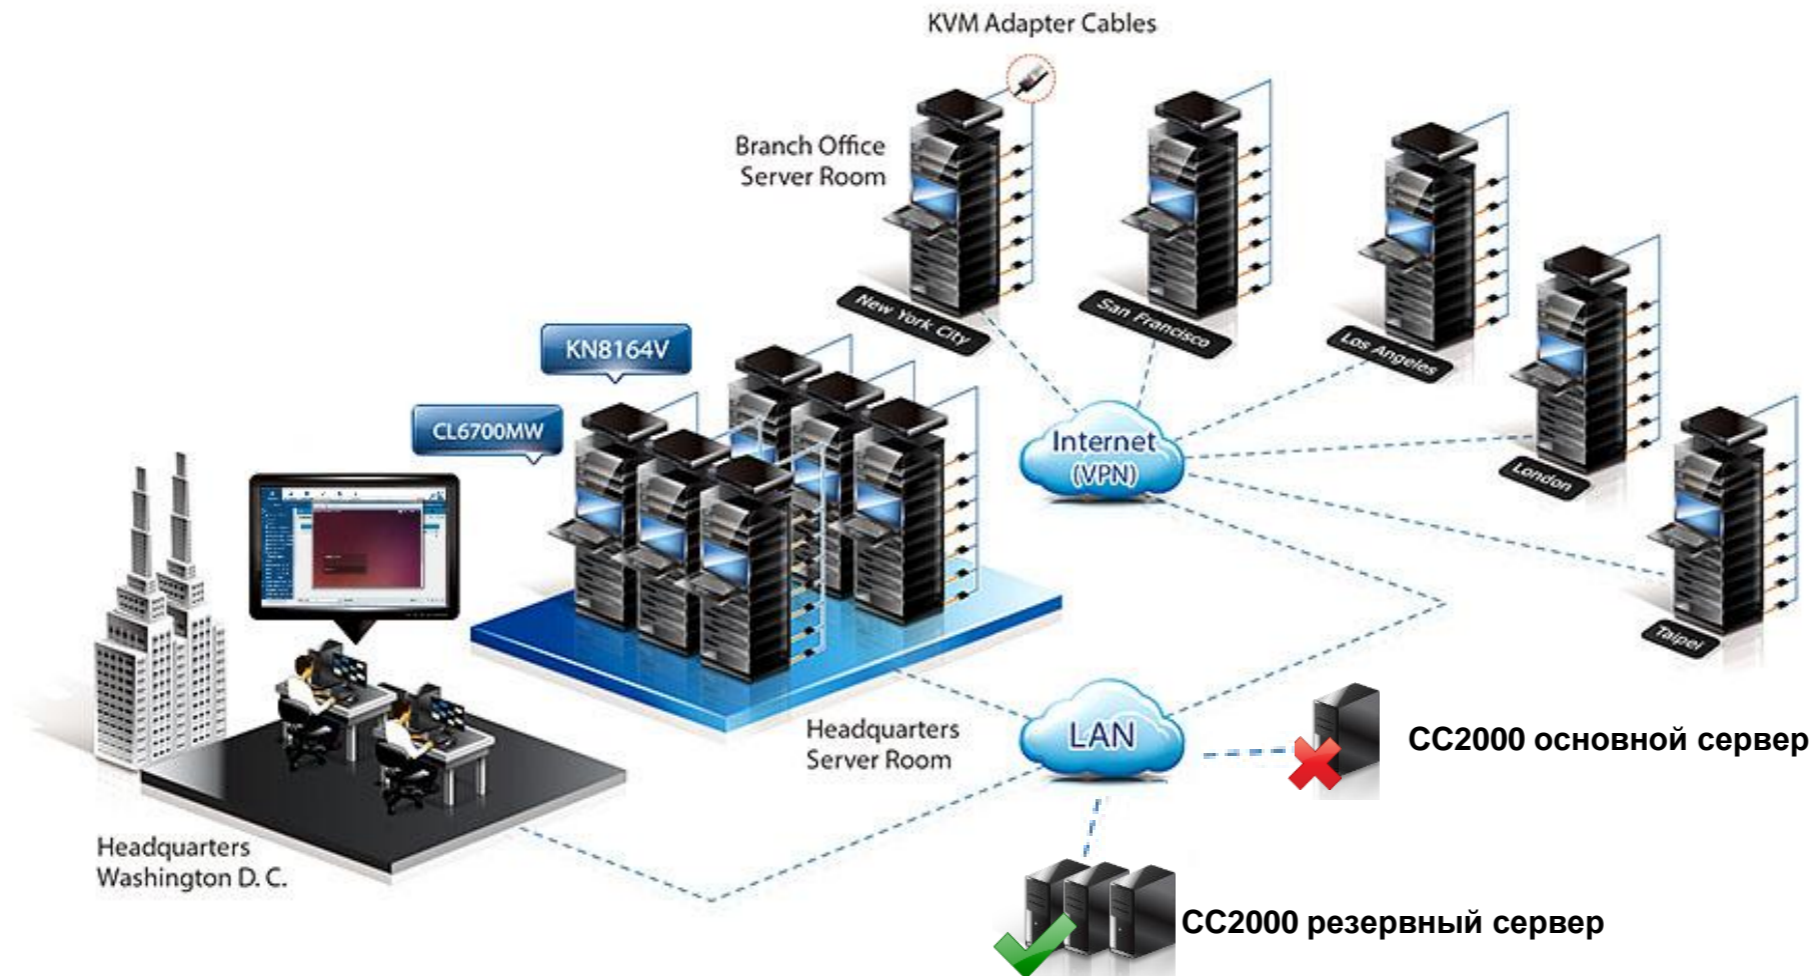

### KVM over IP OmniBus Gateway

- ✓ A single portal for IT infrastructure mgmt.
- ✓ Centralized mgmt. of all servers
- ✓ Out-of-band mgmt.

### KVM DigiProcessor

- ✓ USB bus-powered design
- ✓ Compact dongle-type design
- ✓ Various computer interfaces supported

VGA	DVI	HDMI	DP
USB	VM	Smart Card	

- KVM
- Cat5e
- Network

- ✓ Серверные модули для KG0016/0032
- ✓ Подключение к серверу.
  - Видео **1920 x1200 @60Hz**
  - **Разные интерфейсы**- VGA, DVI, HDMI и DisplayPort
  - **Компактные** ,корпус алюминиевыйing
  - Поддержка **virtual media**

**2 разъема RJ45**

**БП не требуется**

**Поддержка FHD Video**

- ✓ Архитектура 1-Основной/ до 31 резервных серверов.
- ✓ Единый IP адрес, логин и пароль для получения доступа к разрешенному оборудованию

## Внешнее управление.